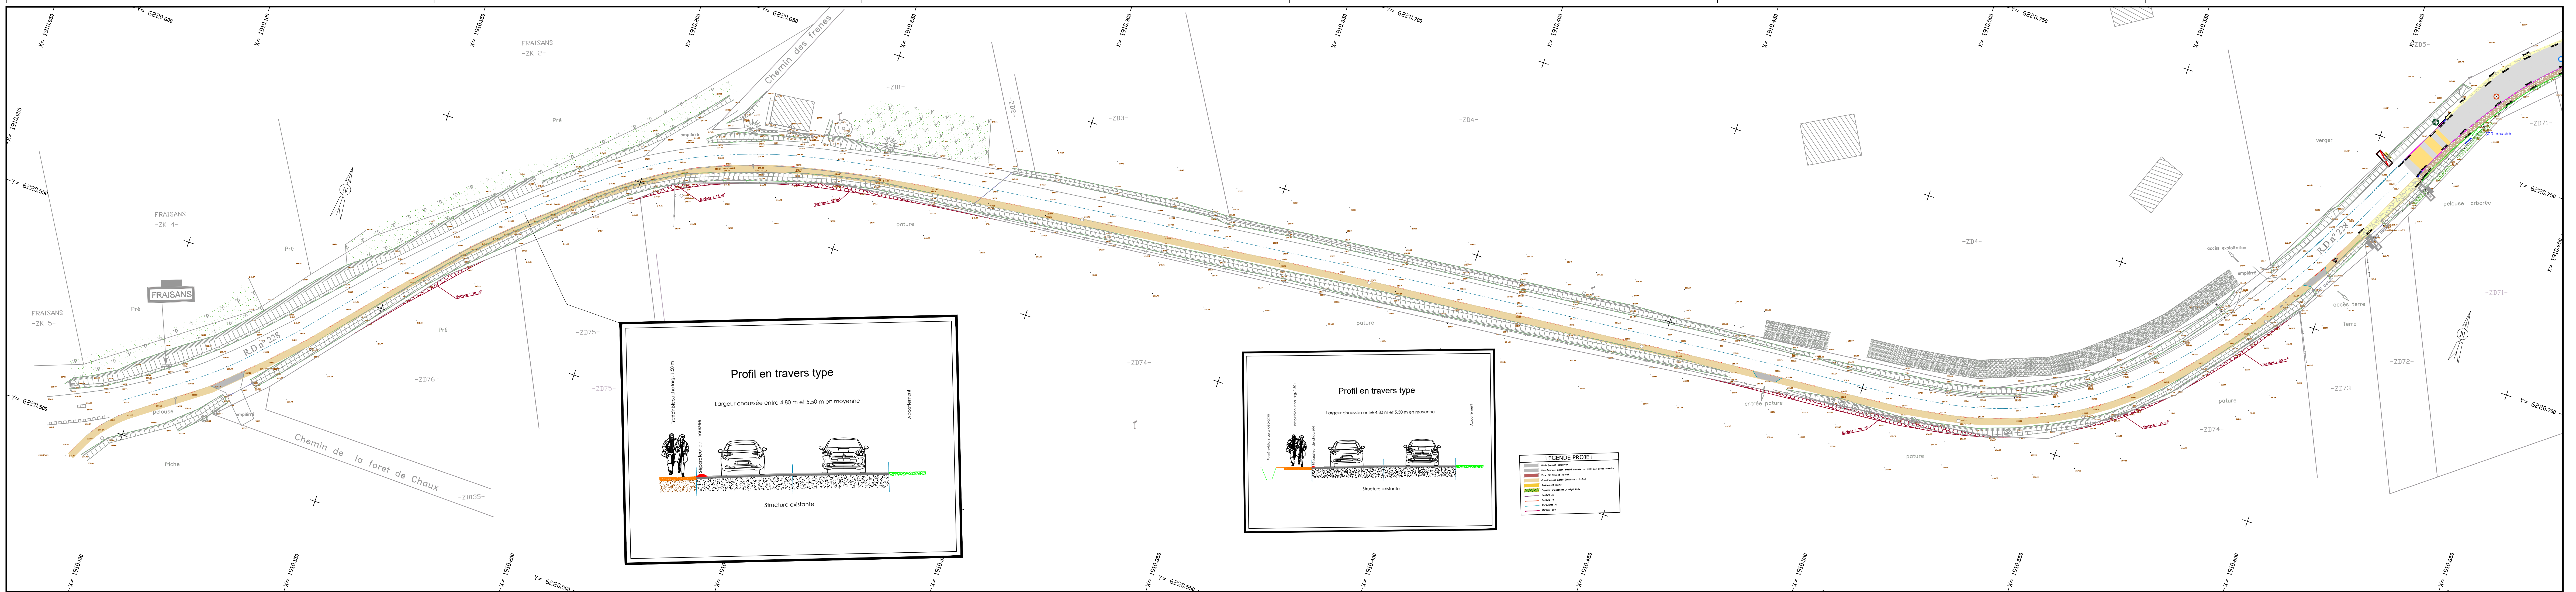

Maître d'Ouvrage :
Commune de SALANS
2, rue des Demoiselles
39700 SALANS

07381B

COMMUNE DE SALANS
CHEMIN PIÉTONNIER
ENTRE FRAISANS ET LES CALMANTS
TRANCHE CONDITIONNELLE N°3

PLAN DCE

	7				
	6				
	5				
	4				
	3				
DCE	2	avril 2018	JR	OL	
PRO	1	15/03/2018	JR	OL	
PHASE	N°	DATE	DESSINÉ PAR	VALIDÉ PAR	NATURE DE L'INTERVENTION

Société d'Exercice Libéral à Responsabilité Limitée

ABCD GEOMETRES EXPERTS

BOULLIER Pierre - CRETIN-MAITENAZ Jérôme - DIGARD Jean-Baptiste

MONTMOROT - DOLE - SAINT AMOUR - PIERRE DE BRESSE - SAINT TRIVIER DE COURTES

www.geometre-jura.fr

Siège social	Bureau secondaire	Bureau secondaire	Permanence	Permanence
Route de Lyon 39 570 - MONTMOROT Tél : 03.84.47.15.78 Fax : 03.84.47.07.86	39 boulevard Wilson 39 106 - DOLE Cedex Tél : 03.84.72.24.72 Fax : 03.84.82.43.13	17 avenue Lucien Félvre 39 160 - SAINT AMOUR Tél : 03.84.48.71.94 Fax : 03.84.48.71.93	102 Route de Chalon 71 270 - PIERRE DE BRESSE Tél : 03.85.76.80.89 (lundi)	263 Route de Bourg 01 560 - SAINT TRIVIER DE COURTES Tél : 04.74.24.72.80 (vendredi)

Email : abcd@geometre-jura.com

Coordonnées planimétriques rattachées au système géodésique projection CCG47 (zone 6)

Altitudes rattachées au système NGF

10286_PRO_01_MASSE_02.dwg

février 2018

ECHELLE:1/500