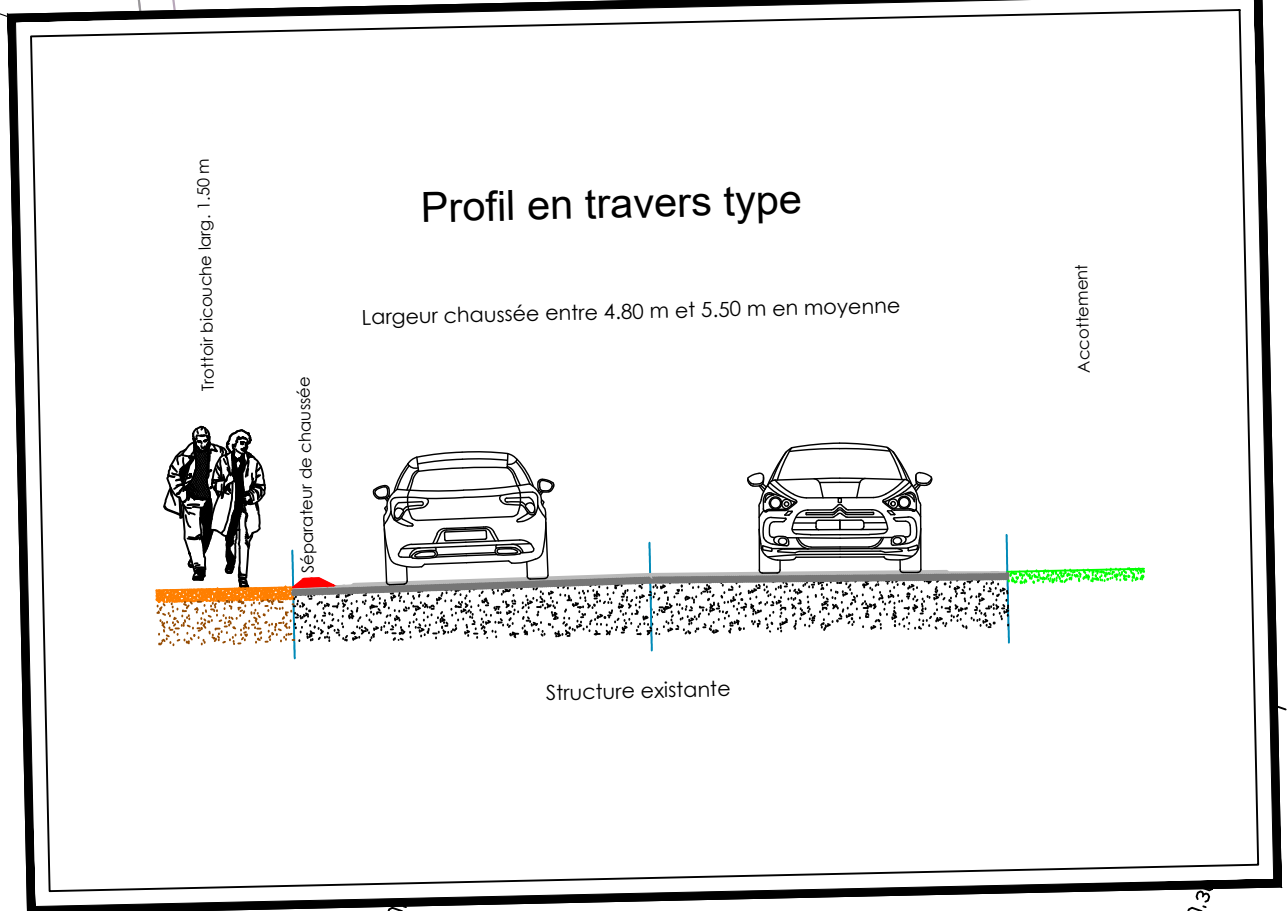

Maître d'Ouvrage :
Commune de SALANS
2, rue des Demoiselles
39700 SALANS

07381B

COMMUNE DE SALANS
CHEMIN PIÉTONNIER
ENTRE FRAISANS ET LES CALMANTS
TRANCHE CONDITIONNELLE N°3

PLAN DCE

	7				
	6				
	5				
	4				
	3				
DCE	2	avril 2018	JR	OL	
PRO	1	15/03/2018	JR	OL	
PHASE	N°	DATE	DESSINÉ PAR	VALIDÉ PAR	NATURE DE L'INTERVENTION

Société d'Exercice Libéral à Responsabilité Limitée

ABCD GEOMETRES EXPERTS

BOULLIER Pierre - CRETIN-MAITENAZ Jérôme - DIGARD Jean-Baptiste

MONTMOROT - DOLE - SAINT AMOUR - PIERRE DE BRESSE - SAINT TRIVIER DE COURTES

www.geometre-jura.fr

Siège social	Bureau secondaire	Bureau secondaire	Permanence	Permanence
Route de Lyon 39 570 - MONTMOROT Tél : 03.84.47.15.78 Fax : 03.84.47.07.86	39 boulevard Wilson 39 106 - DOLE Cedex Tél : 03.84.72.24.72 Fax : 03.84.82.43.13	17 avenue Lucien Félvre 39 160 - SAINT AMOUR Tél : 03.84.48.71.94 Fax : 03.84.48.71.93	102 Route de Chalon 71 270 - PIERRE DE BRESSE Tél : 03.85.76.80.89 (lundi)	263 Route de Bourg 01 560 - SAINT TRIVIER DE COURTES Tél : 04.74.24.72.80 (vendredi)

Email : abcd@geometre-jura.com

Coordonnées planimétriques rattachées au système géodésique projection CCG47 (zone 6)

Altitudes rattachées au système NGF

10286_PRO_01_MASSE_02.dwg

février 2018

ECHELLE:1/500