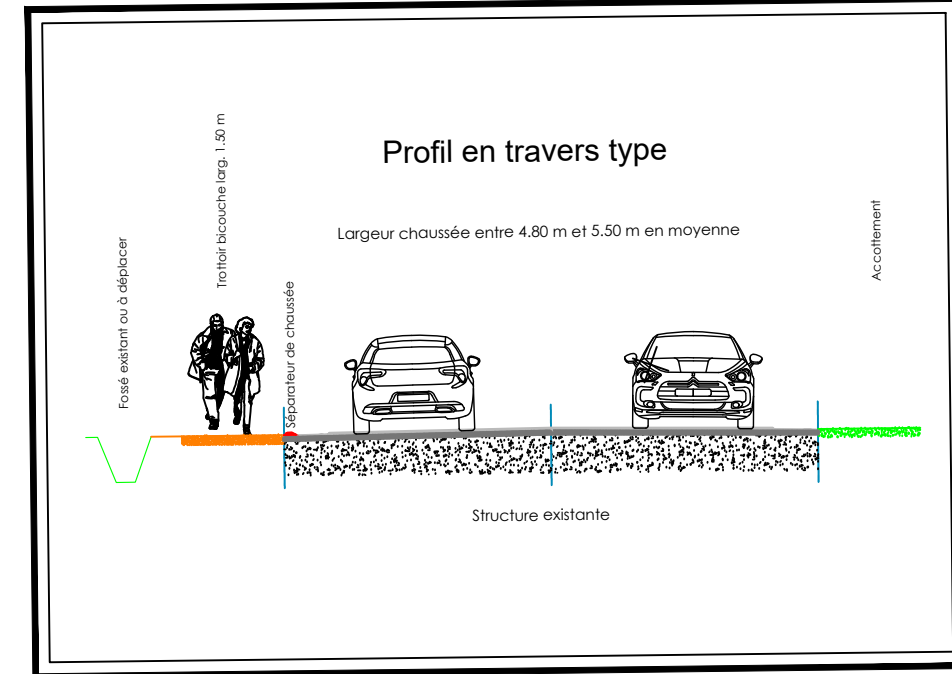

Maître d'Ouvrage :
Commune de SALANS
2, rue des Demoiselles
39700 SALANS

07381B

COMMUNE DE SALANS
CHEMIN PIÉTONNIER
ENTRE FRAISANS ET LES CALMANTS
TRANCHE CONDITIONNELLE N°3

PLAN DCE

	7				
	6				
	5				
	4				
	3				
DCE	2	avril 2018	JR	OL	
PRO	1	15/03/2018	JR	OL	
PHASE	N°	DATE	DESSINÉ PAR	VALIDÉ PAR	NATURE DE L'INTERVENTION

Société d'Exercice Libéral à Responsabilité Limitée

ABCD GEOMETRES EXPERTS

BOULLIER Pierre - CRETIN-MAITENAZ Jérôme - DIGARD Jean-Baptiste

MONTMOROT - DOLE - SAINT AMOUR - PIERRE DE BRESSE - SAINT TRIVIER DE COURTES

www.geometre-jura.fr

Siège social	Bureau secondaire	Bureau secondaire	Permanence	Permanence
Route de Lyon 39 570 - MONTMOROT Tél : 03.84.47.15.78 Fax : 03.84.47.07.86	39 boulevard Wilson 39 106 - DOLE Cedex Tél : 03.84.72.24.72 Fax : 03.84.82.43.13	17 avenue Lucien Félvre 39 160 - SAINT AMOUR Tél : 03.84.48.71.94 Fax : 03.84.48.71.93	102 Route de Chalon 71 270 - PIERRE DE BRESSE Tél : 03.85.76.80.89 (lundi)	263 Route de Bourg 01 560 - SAINT TRIVIER DE COURTES Tél : 04.74.24.72.80 (vendredi)

Email : abcd@geometre-jura.com

Coordonnées planimétriques rattachées au système géodésique projection CCG47 (zone 6)

Altitudes rattachées au système NGF

10286_PRO_01_MASSE_02.dwg

février 2018

ECHELLE:1/500